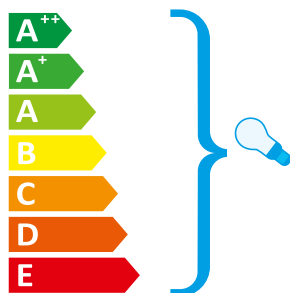

S **RCC 240/WH**

Svietidlo funguje so
žiarovkami energetickej
triedy:

874/2012